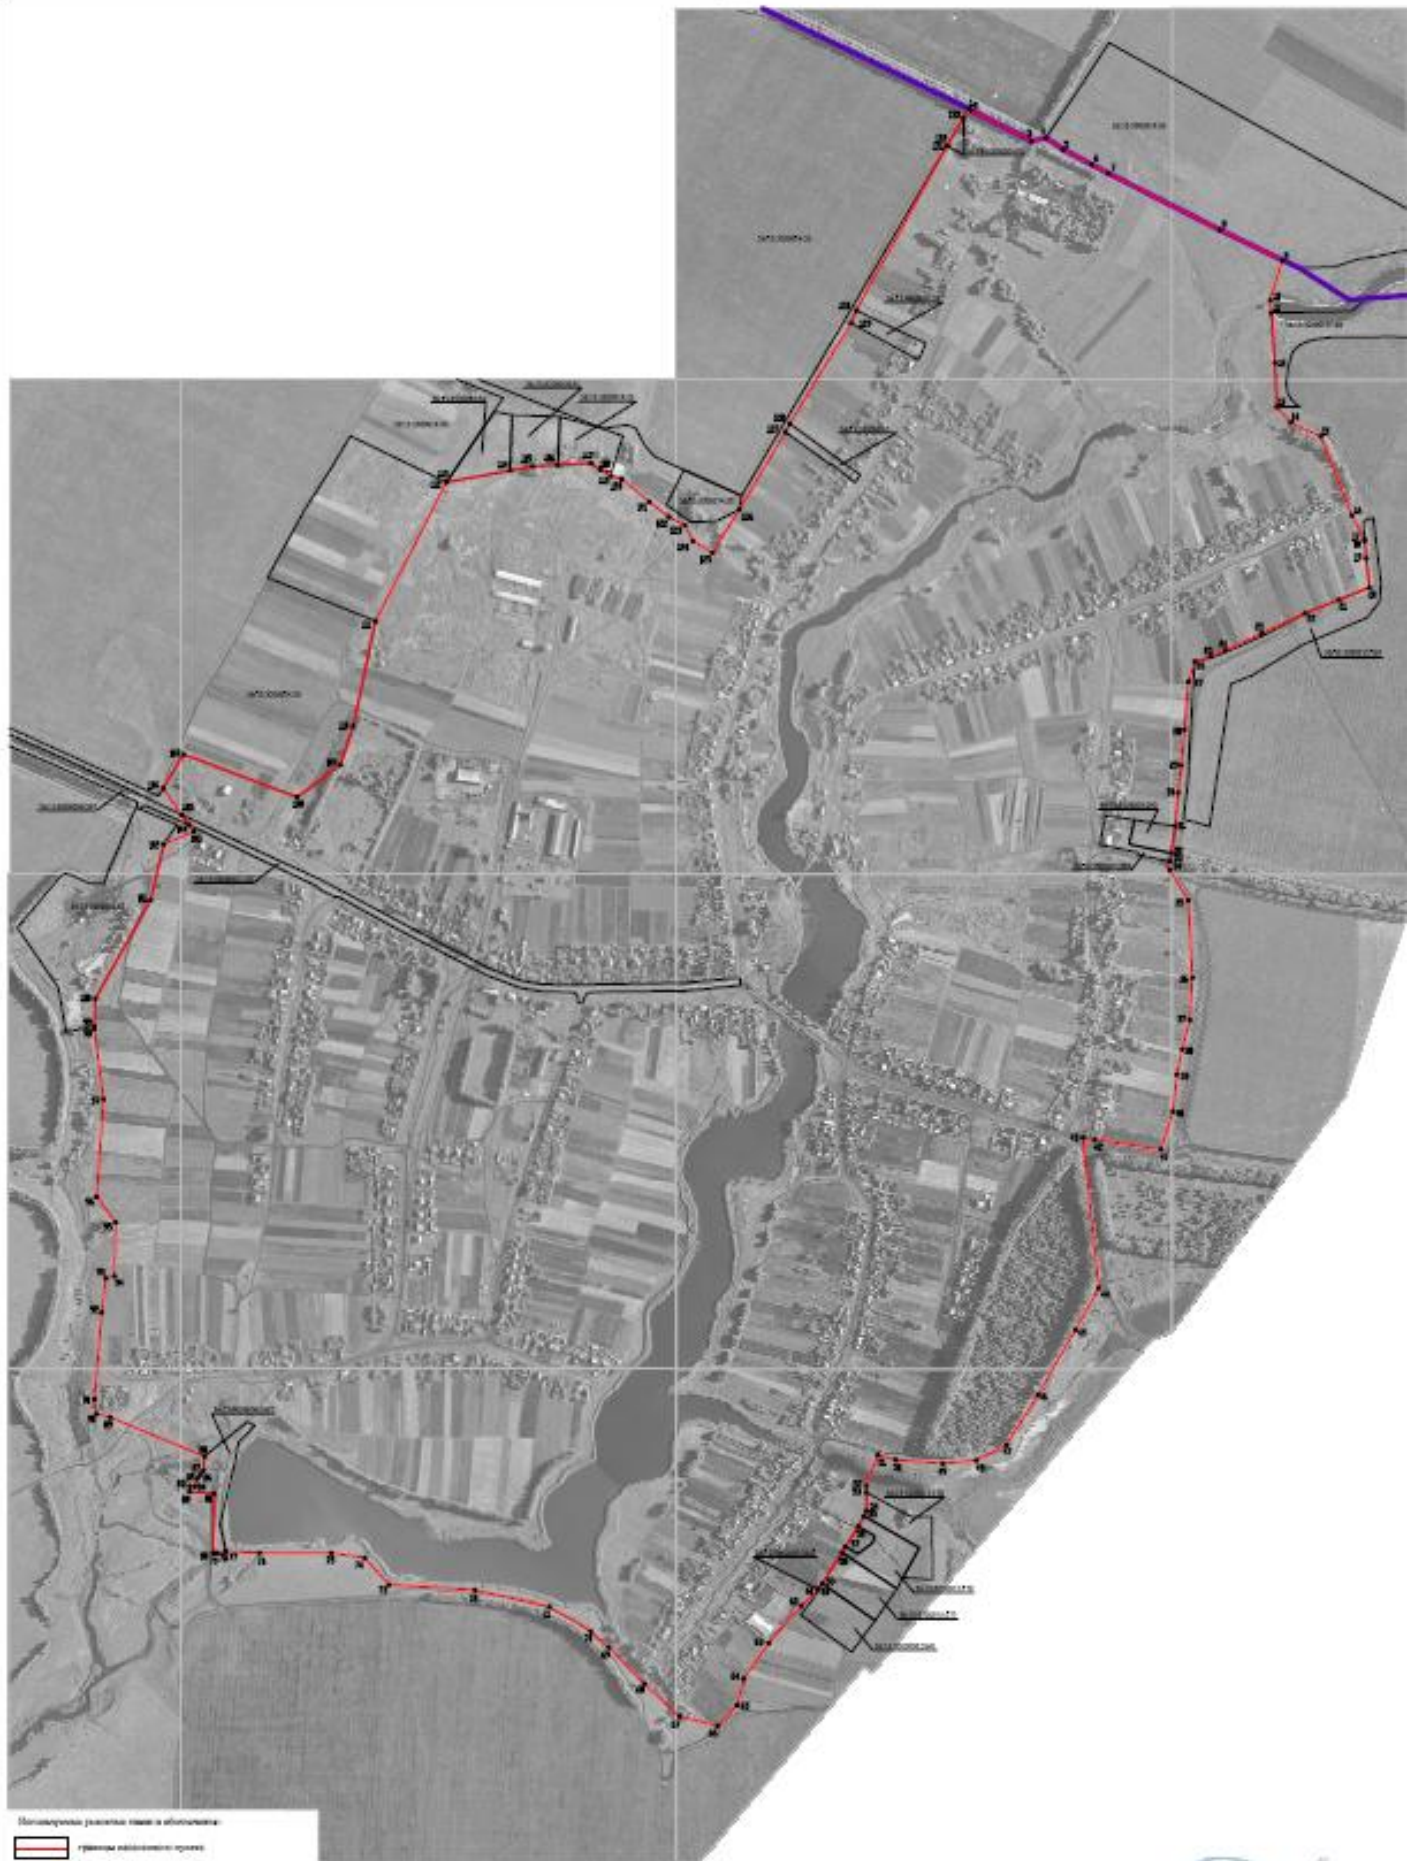

ОБРАЩЕНИЕ ИСТОРИКО-КУЛЬТУРНОЙ ГРАНИЦЫ
село Захарово Захарового сельского поселения Елафского муниципального района Пермской области
историко-культурная граница
План границ объекта

Масштаб 1:5000

Инженер-геодезист
К. В. Макарова